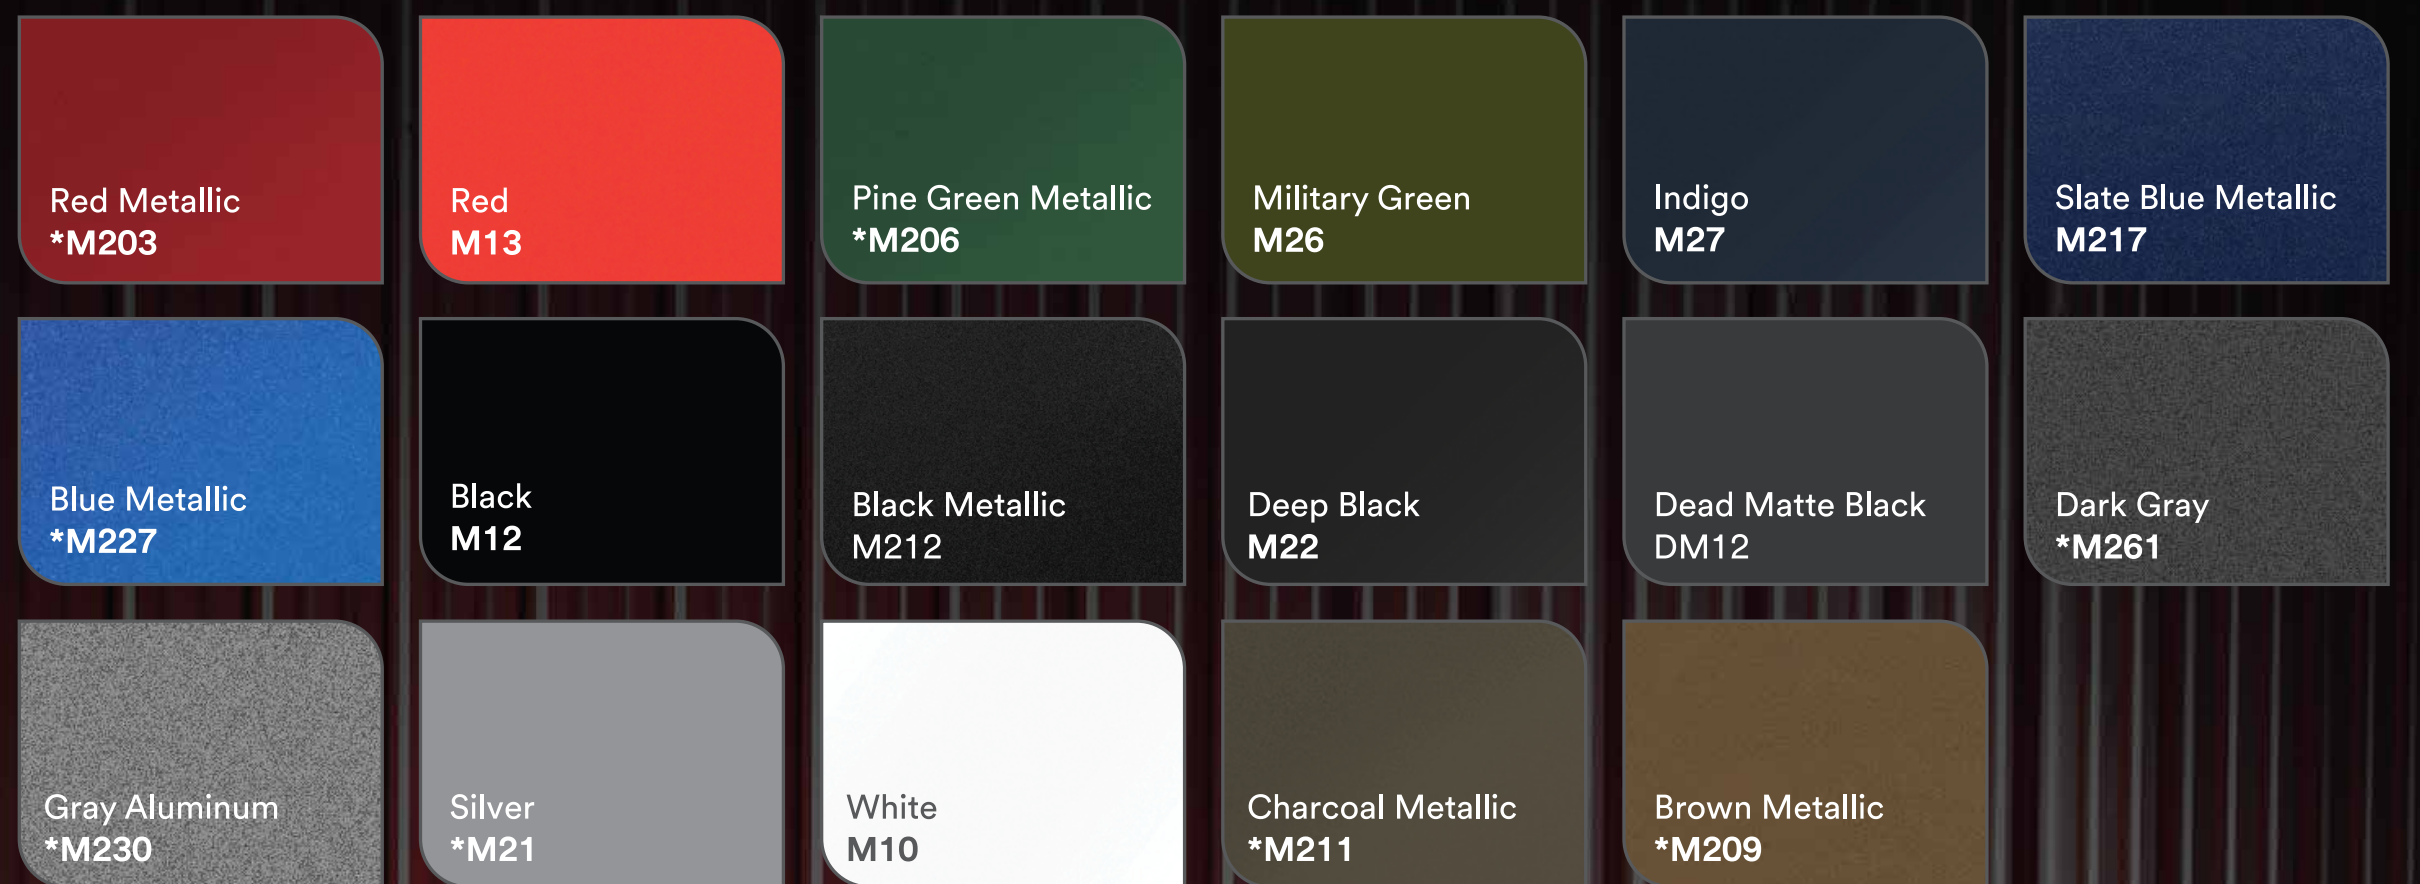

Wyznaczaj własne drogi.

High Gloss

Gloss

Satin

Matte

Textures

Color Flips

High Gloss Black
 High Gloss Hot Rod Red